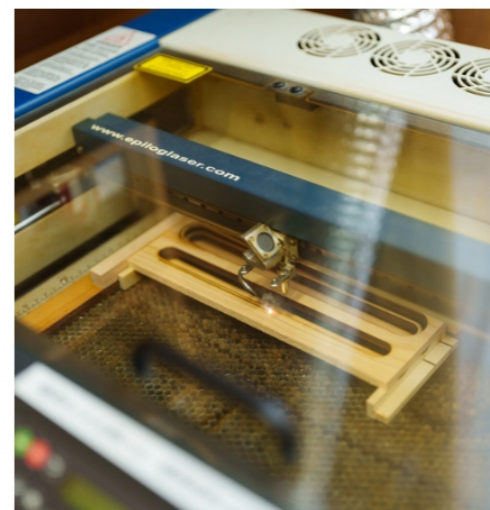

障害福祉サービス 就労継続支援B型事業所 **Wood Factory**

障害のある人の自立及び社会参加を目的として、2022年10月に福祉作業所「Wood Factory」を開設しました。福祉作業所の一般水準のレベルを大きく上回る品質と生産性により、障害のある方々の賃金を高めることを目標としています。Wood Factoryを活用して頂くことで、障害を持った方々への自立促進につながります。法人全体としてSDGsに取り組み、事業所で排出した木屑やおが屑等は、ゴミとして出すことなく、全て資源の再利用や有効活用につなげています。

— 働き甲斐と高工賃を目指します —

Wood Factoryでは、色々な受注製品の製作に取り組んでおり、多種多様な作業があることによりその都度それぞれの特性に合った作業を提供しております。又、営業部門があるため仕事量も多いことから高い工賃をお支払いしております。

一般社団法人 **kitokito**

〒193-0801 東京都八王子市川口町961-6
TEL: 042-659-0844
FAX: 042-633-4743
E-mail: kitokito@kitokito.org
<https://kitokito.org/>

障害福祉サービス(就労継続支援B型)

Wood Factory

〒193-0801 東京都八王子市川口町961-6
TEL: 042-659-2394
FAX: 042-659-2398
E-mail: k-katou@wood-factory.org
<https://kitokito.org/>
施設長: 加藤 圭介(お問い合わせ窓口)

kitokito