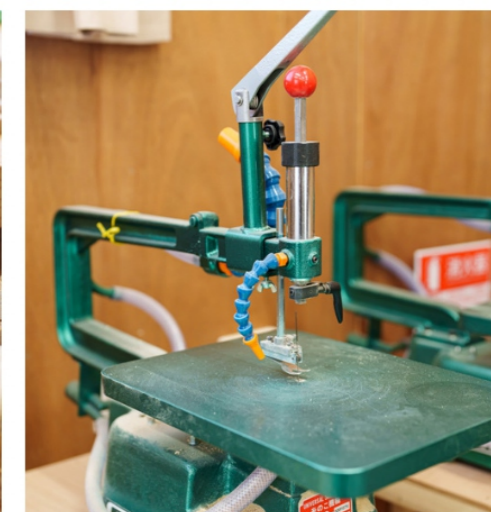

「木」の事なら何でもご相談ください。
木製品のお困りごとを小物から大物まで
コーディネート致します。

@KITOKITO.WOODFACTORY01